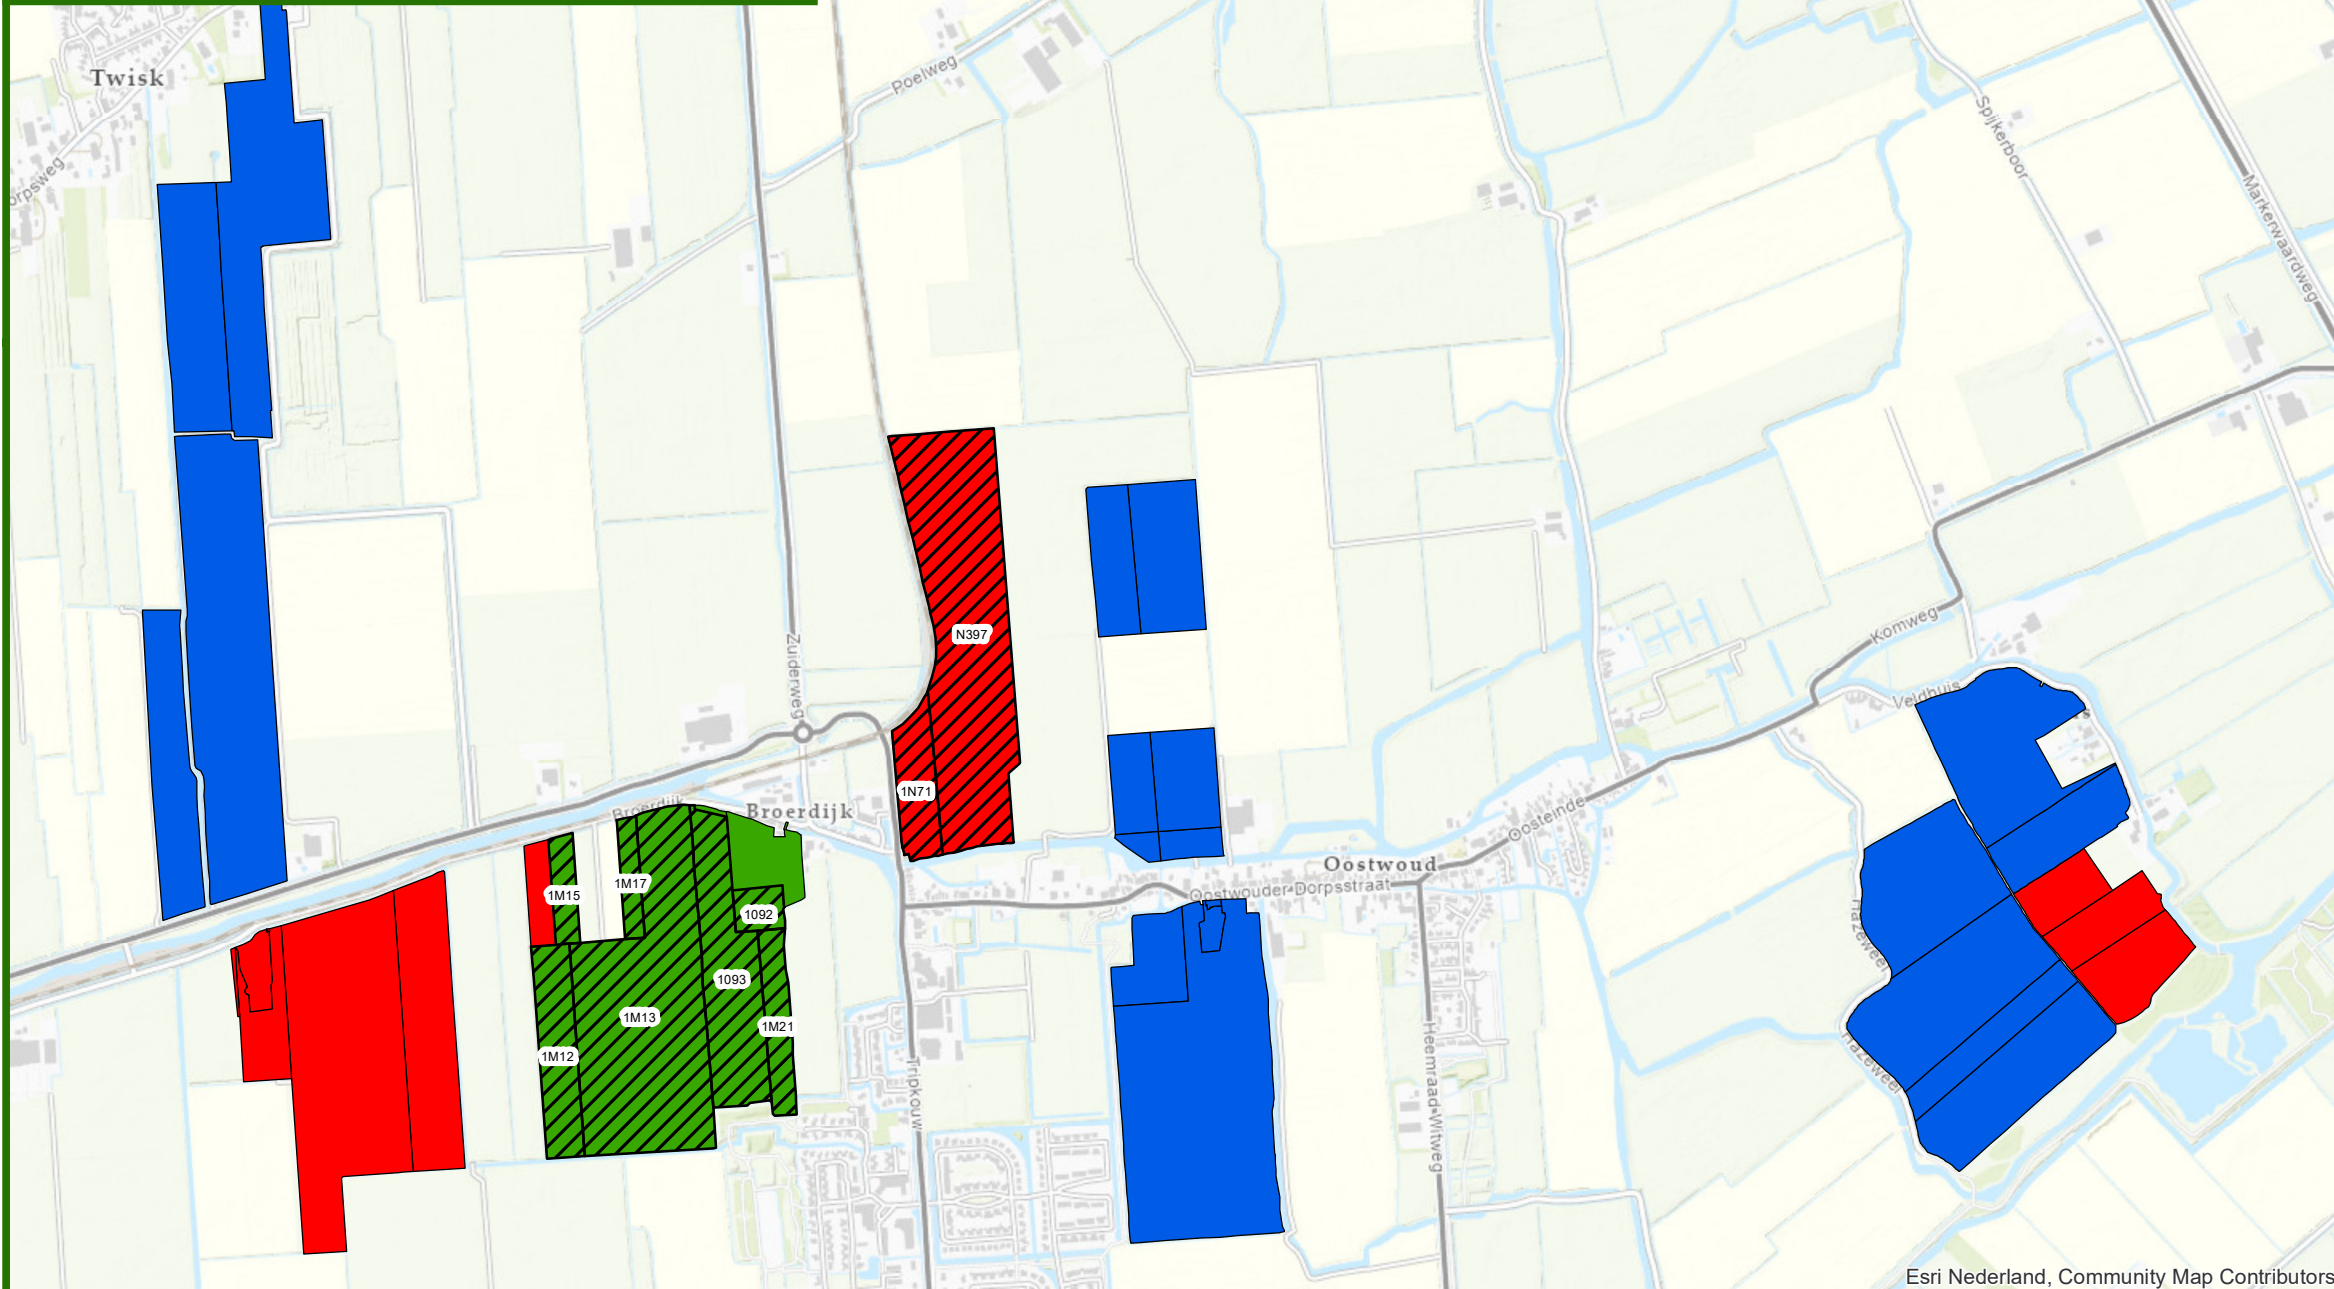

Kavelruil Anna Hoeve

Inbreng eigendom

Locatie Wieringen

23 januari 2023

Formaat: A3

Schaal: 1:15.000

Schaal venster: 1:18.000

Europees Landbouwfonds voor plattelandontwikkeling:
Europa investeert in zijn platteland