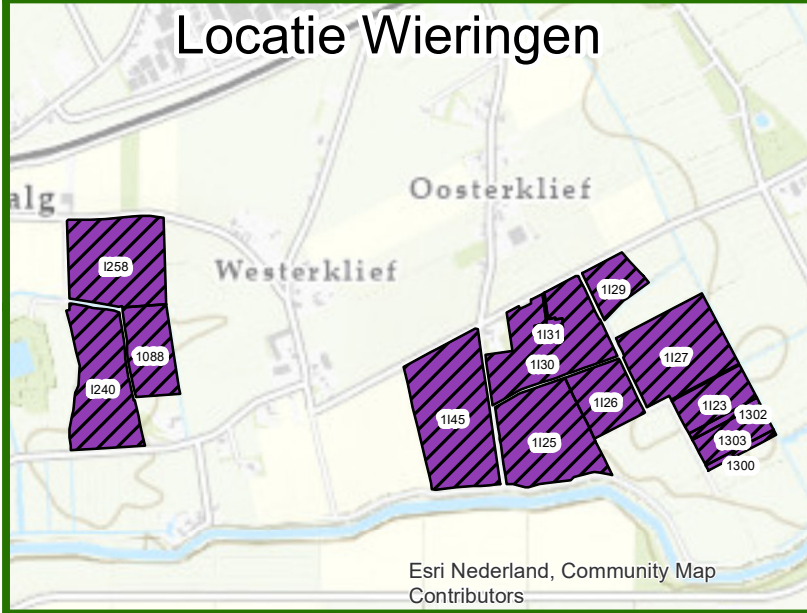

Kavelruil Anna Hoeve

Inbreng eigendom

Locatie Wieringen

23 januari 2023

Formaat: A3

Schaal: 1:15.000

Schaal venster: 1:18.000

Europees Landbouwfonds voor plattelandontwikkeling:
Europa investeert in zijn platteland