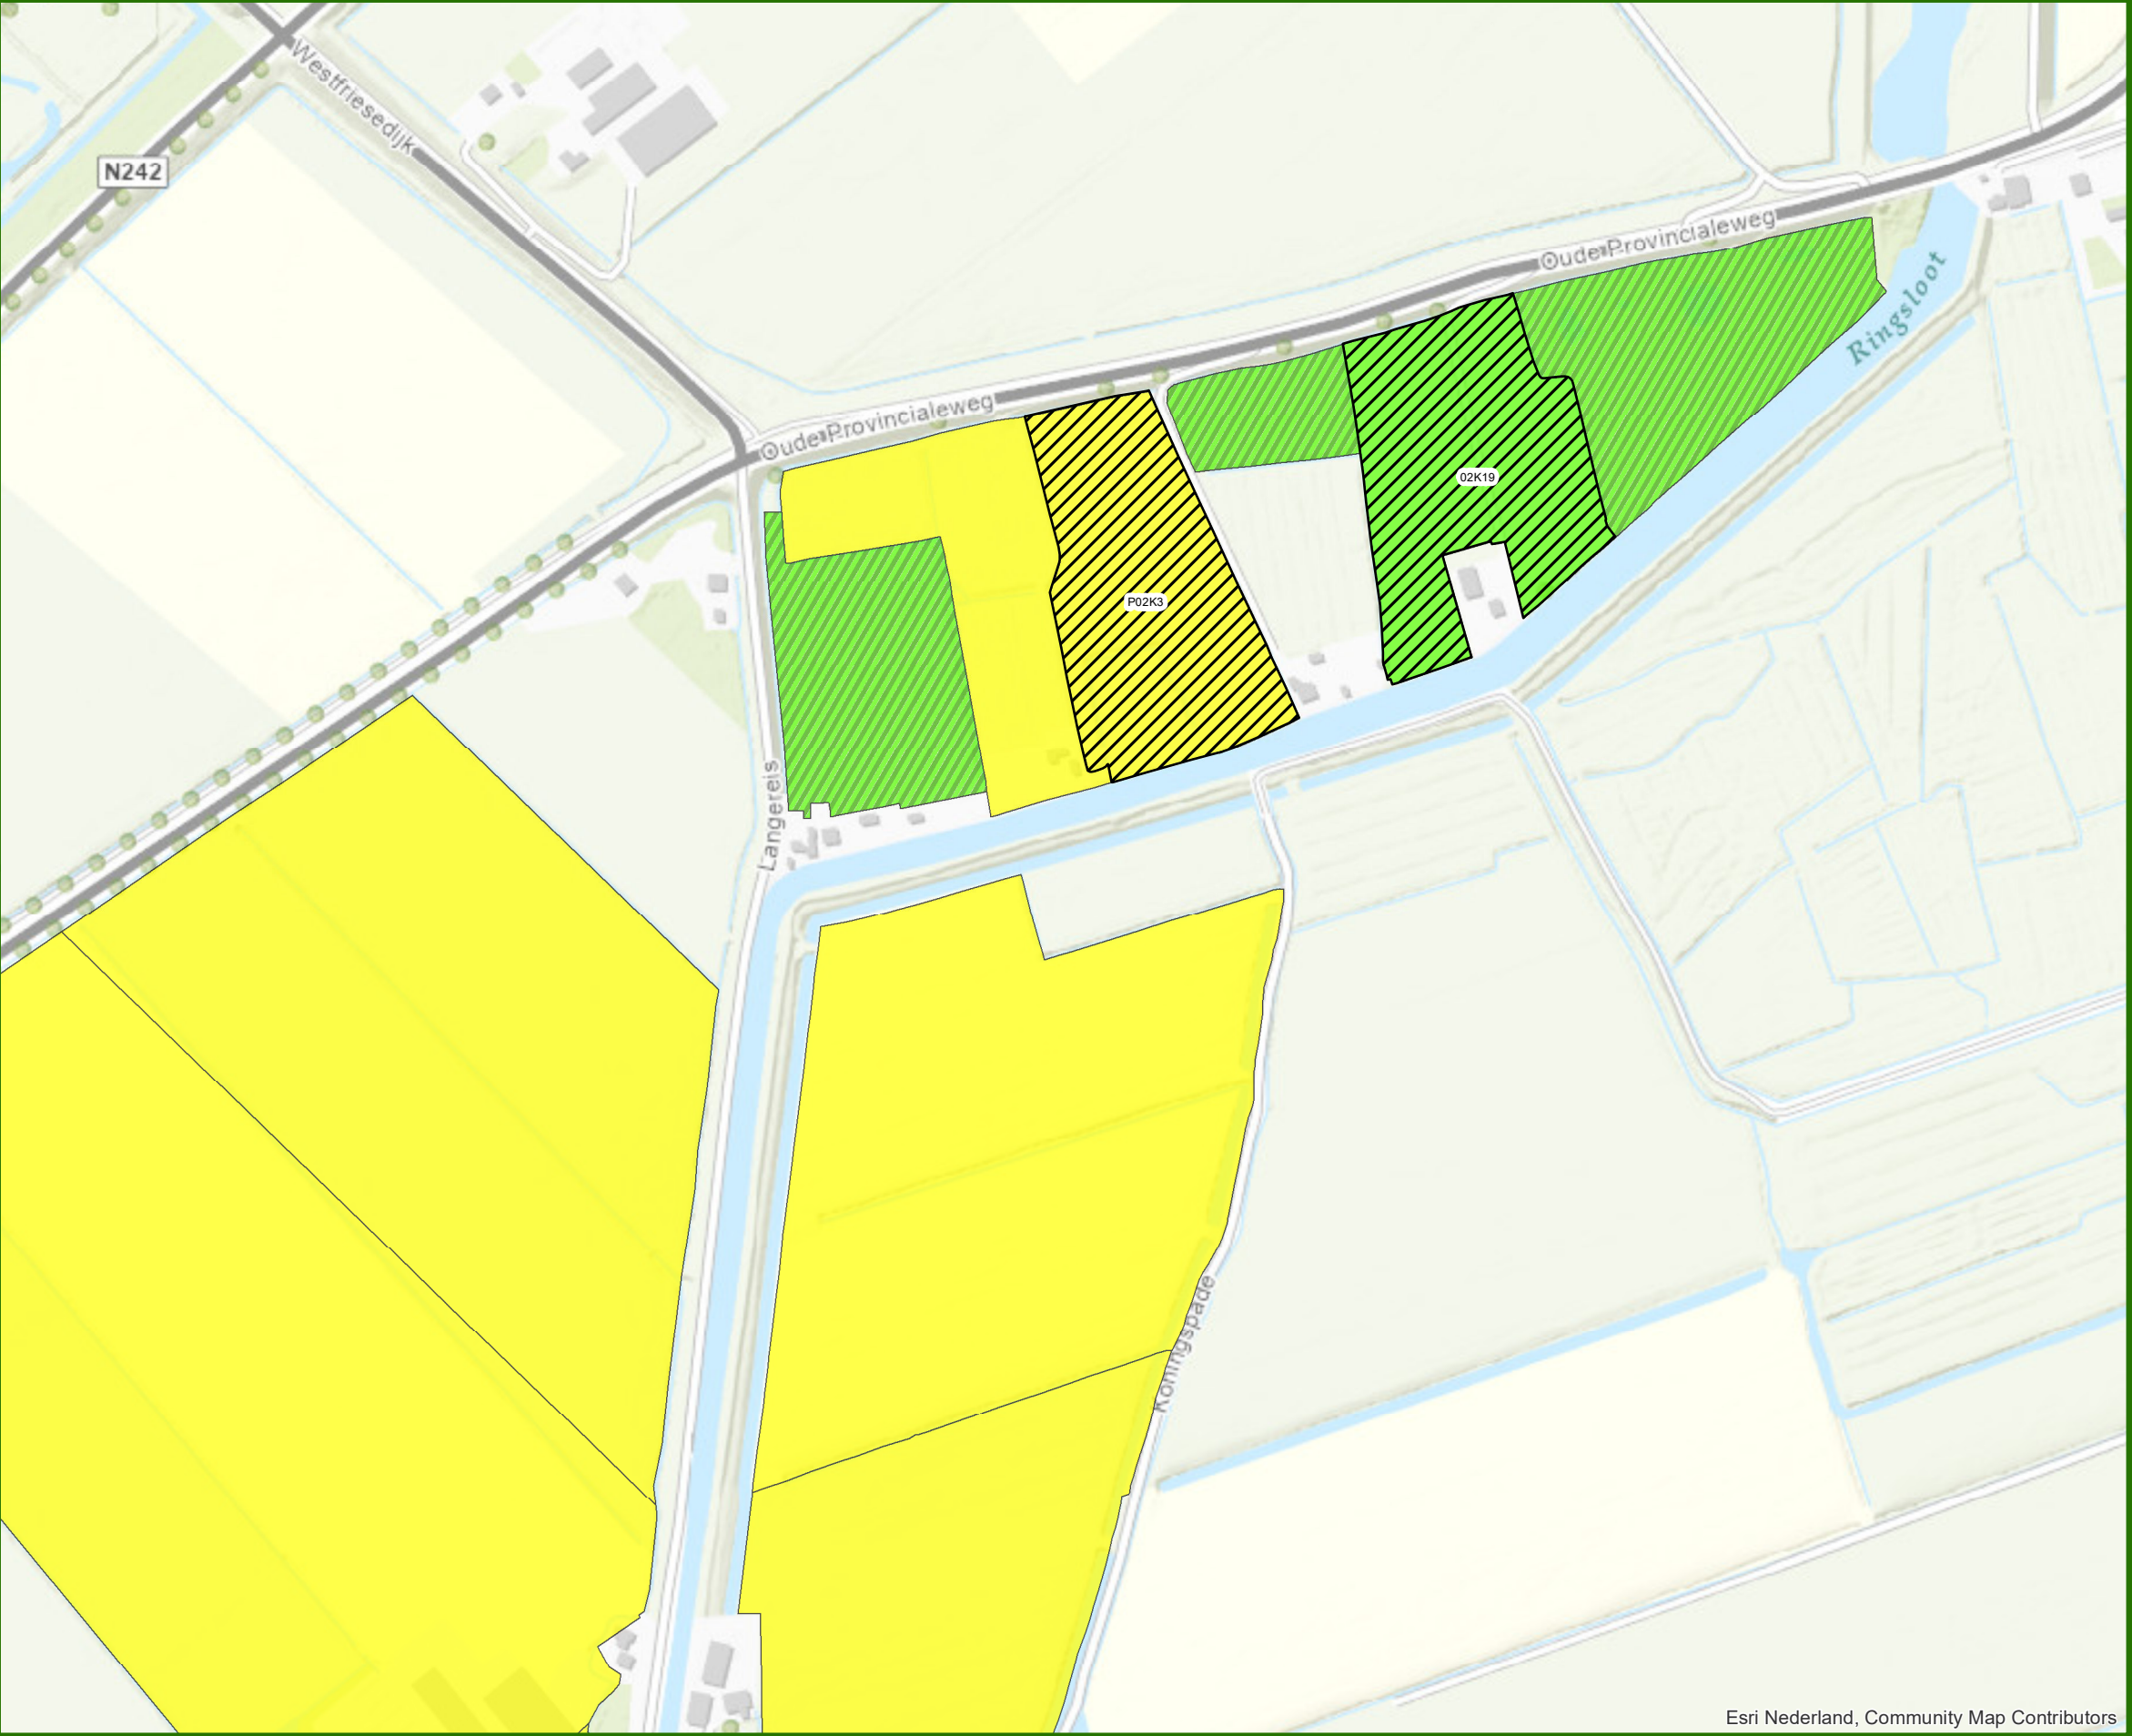

Kavelruil De Bedijkte Boezem

Toedeling eigendom

5 december 2023

Formaat: A3
Schaal: 1:5.000

Europees Landbouwfonds voor plattelandontwikkeling:
Europa investeert in zijn platteland

Esri Nederland, Community Map Contributors