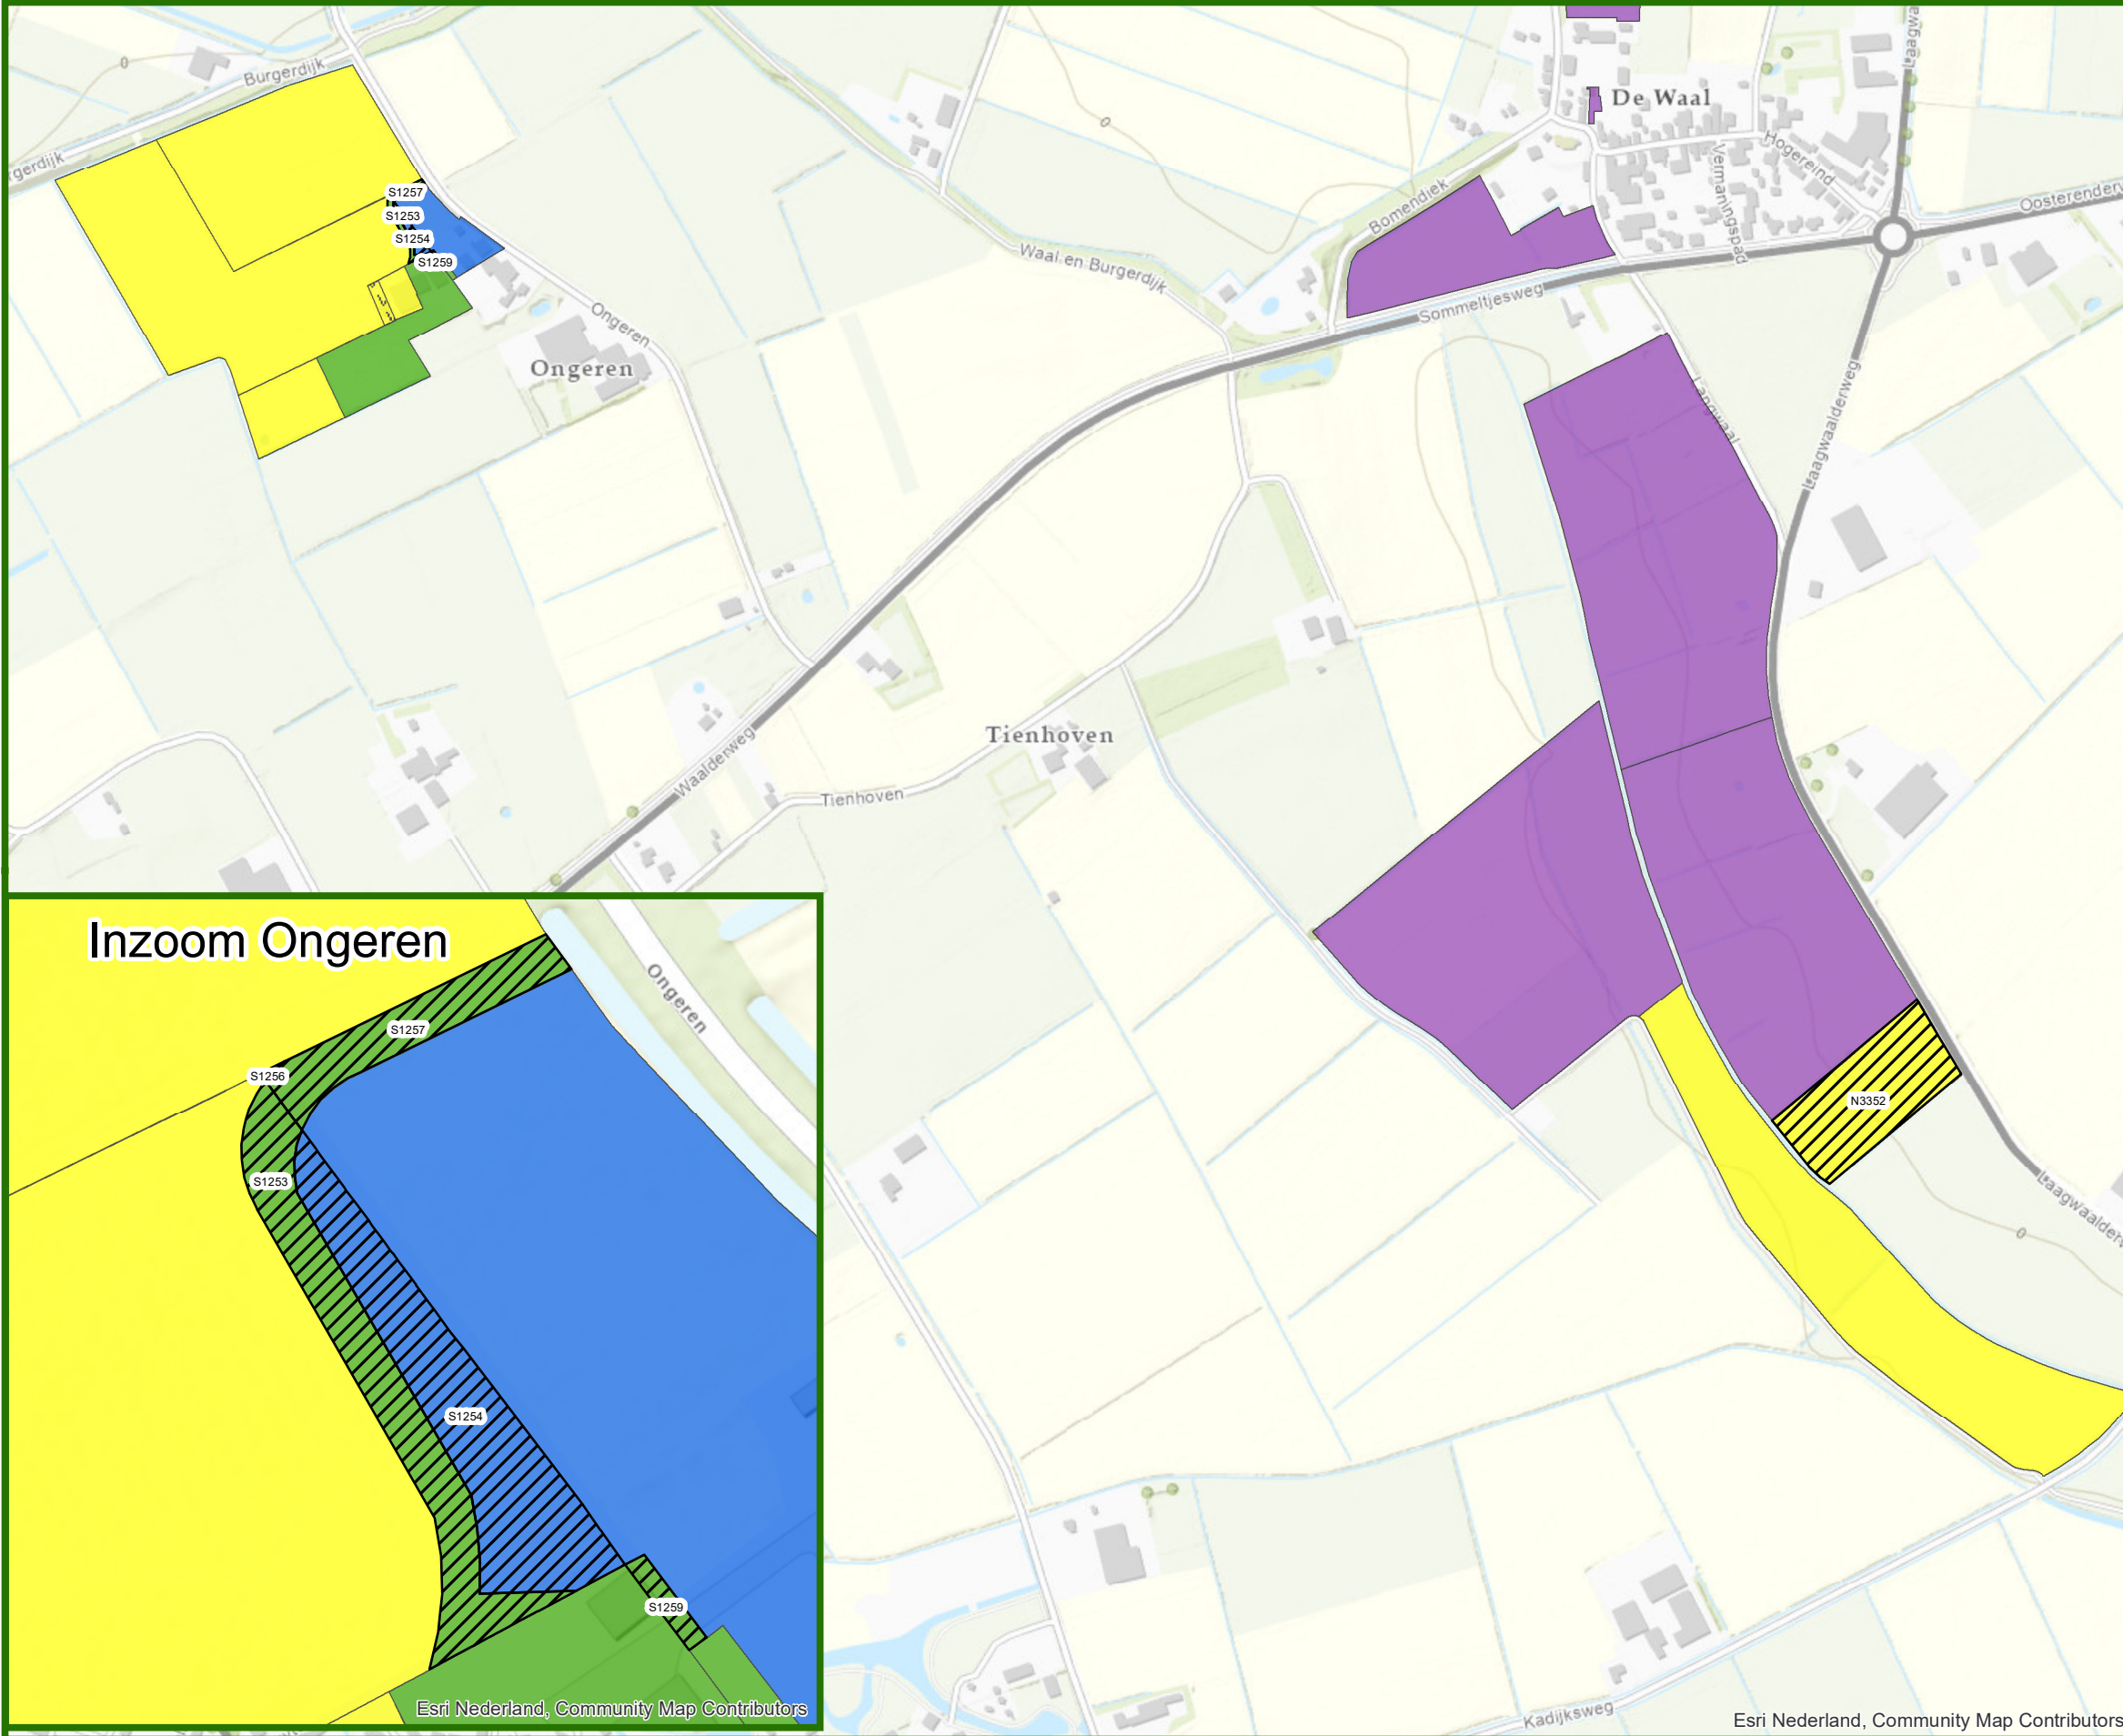

Kavelruil Ongereren

Toedeling eigendom

12 december 2023

Formaat: A3

Schaal: 1:7.000

Schaal Inzoom: 1:800

Europees Landbouwfonds voor plattelandontwikkeling:
Europa investeert in zijn platteland