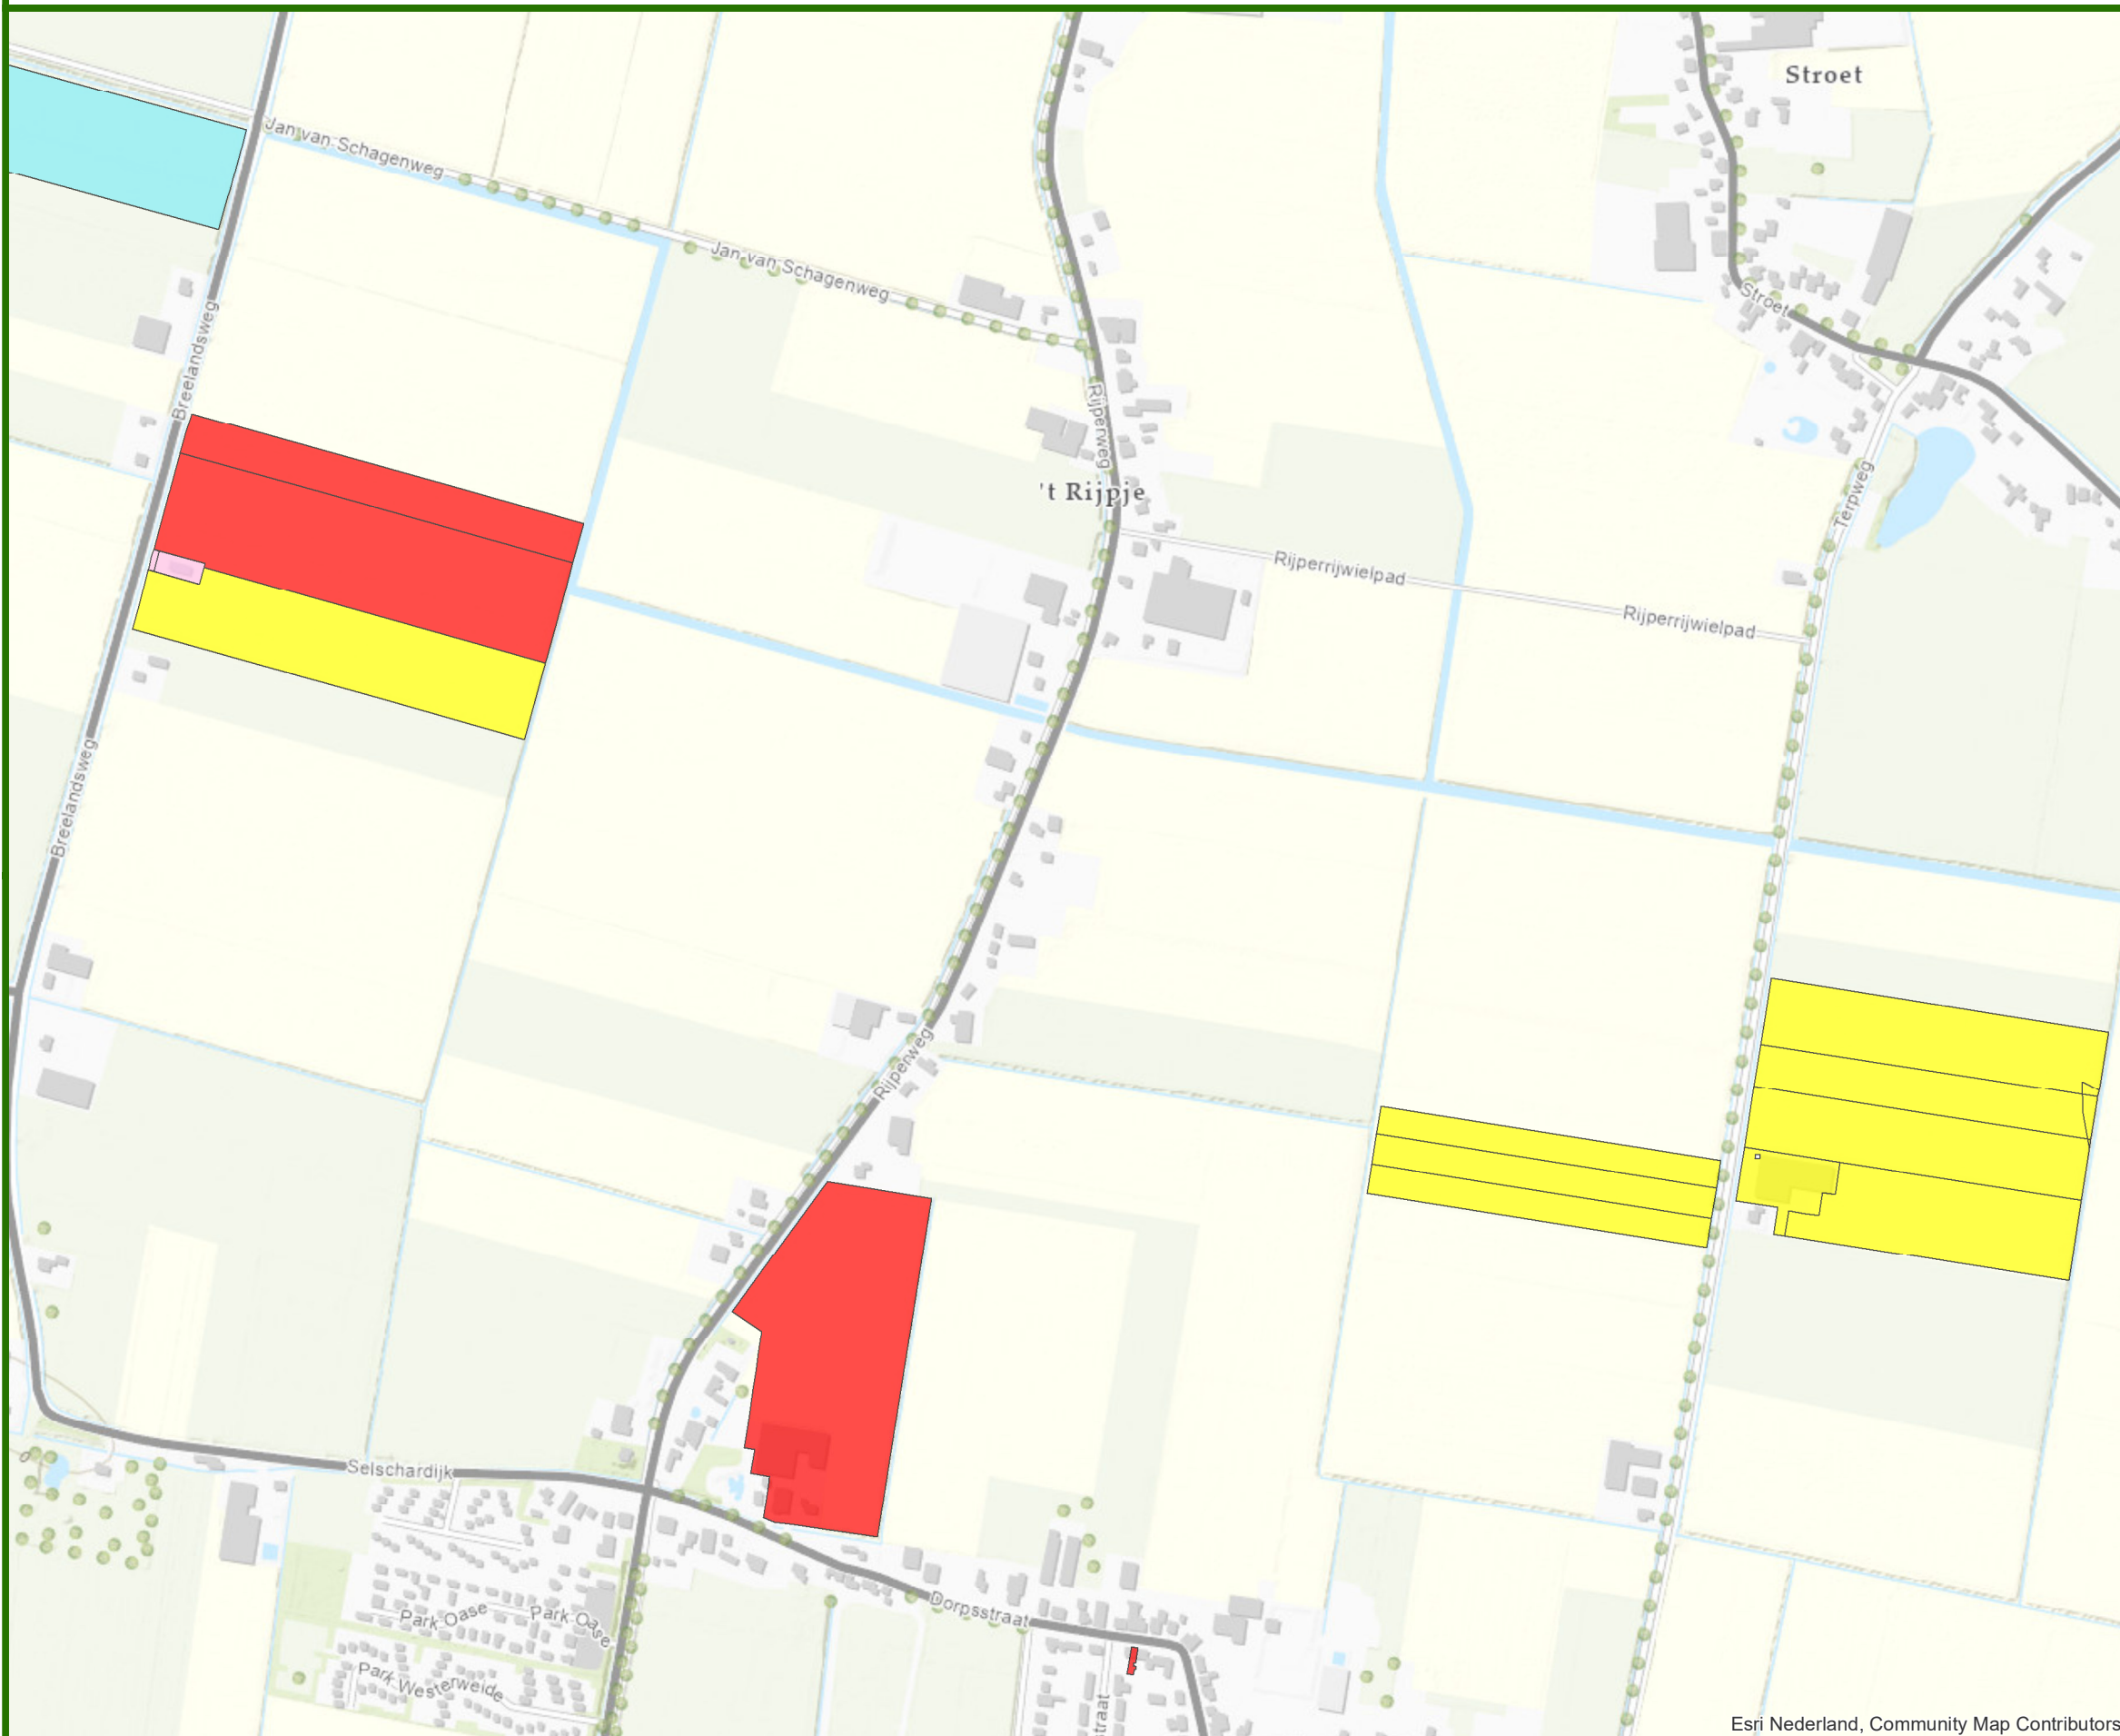

# Kavelruil 't Suikergoed (24KR16ALT)

## Nieuw gebruik

12 april 2024

Formaat: A3  
Schaal: 1:6.500

Europees Landbouwfonds voor plattelandontwikkeling:  
Europa investeert in zijn platteland

Esri Nederland, Community Map Contributors