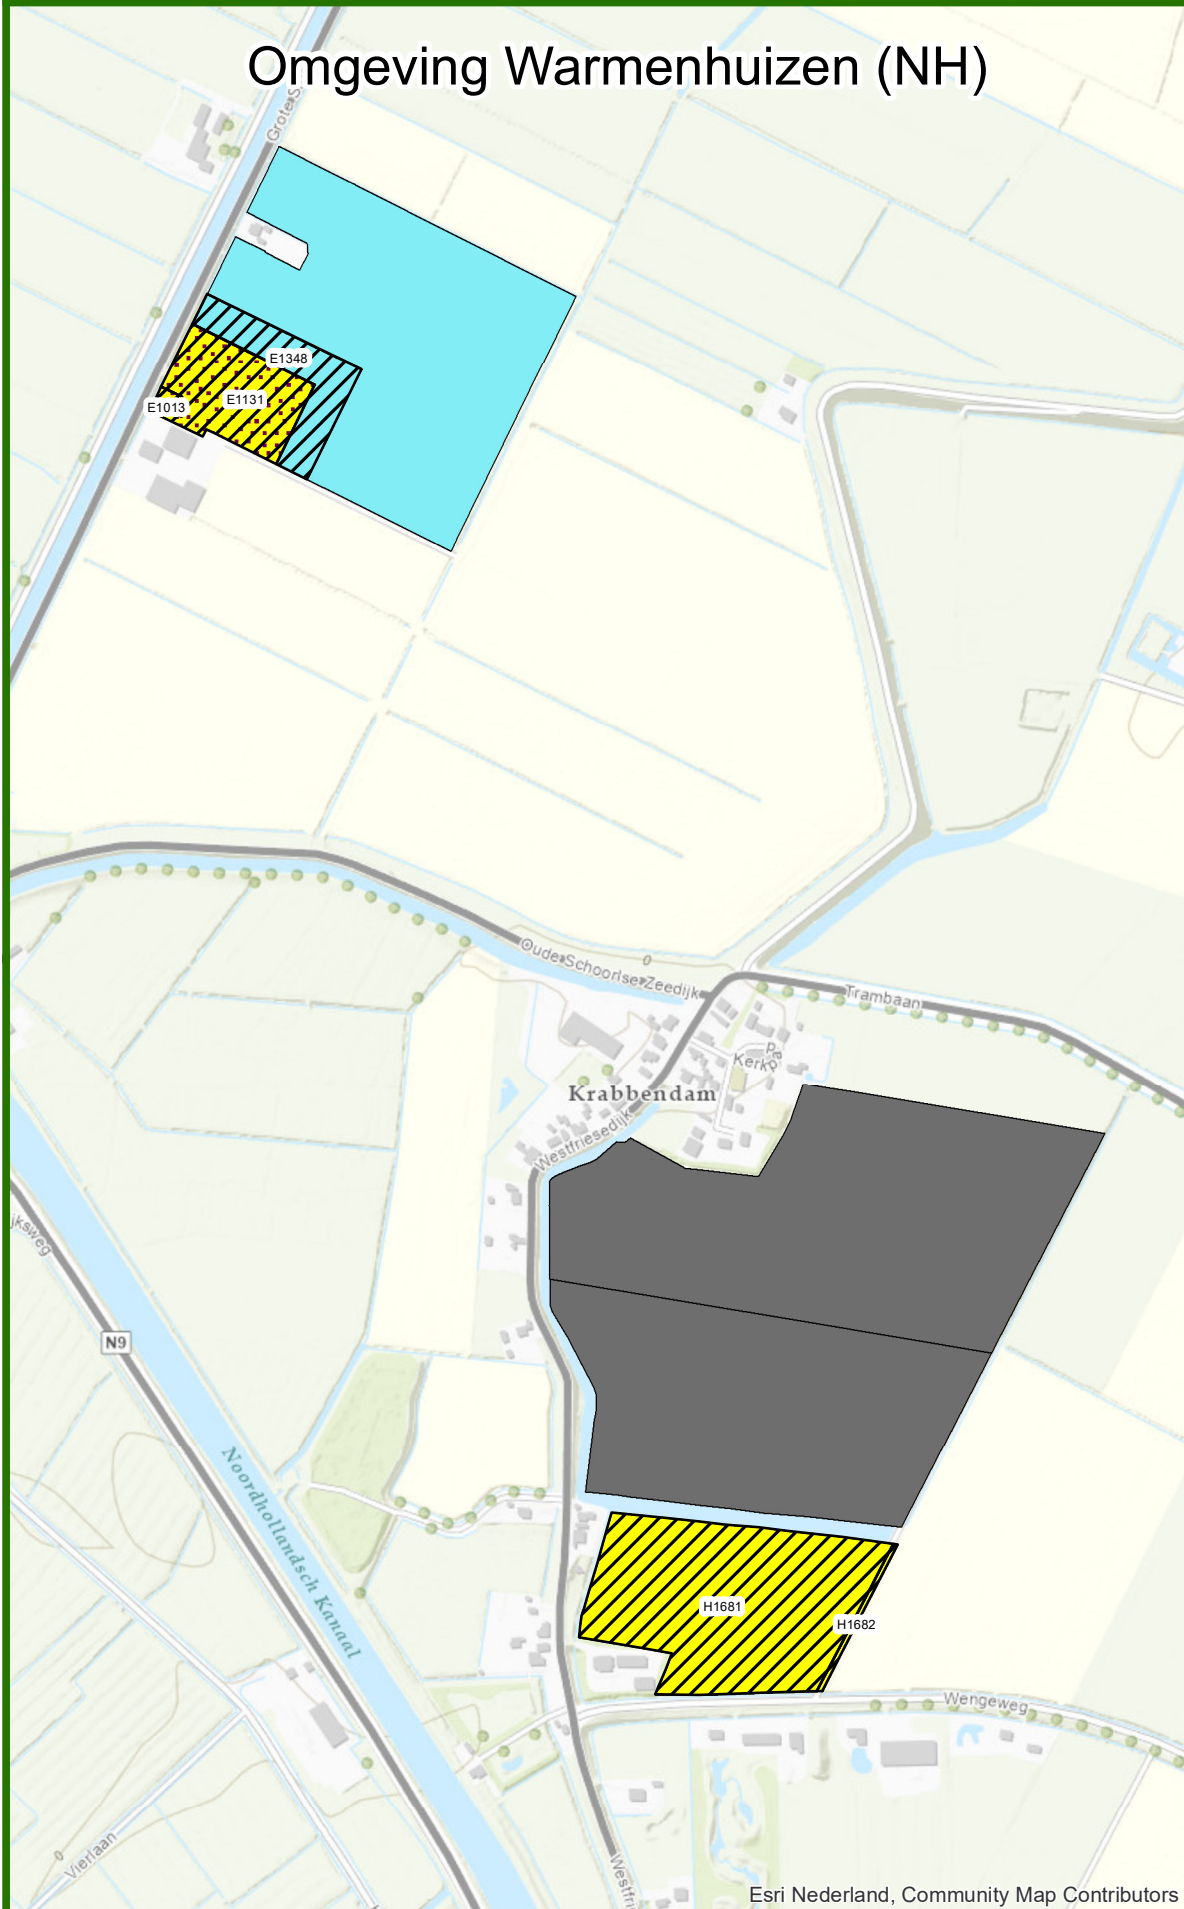

Kavelruil Het (West)friesland (24KR20WF)

Inbreng eigendom

Omgeving Warmenhuizen (NH)

Omgeving Offingawier (Frl)

Omgeving Hoogwoud (NH)

30 mei 2024

Formaat: A3

Schaal: 1:8.000