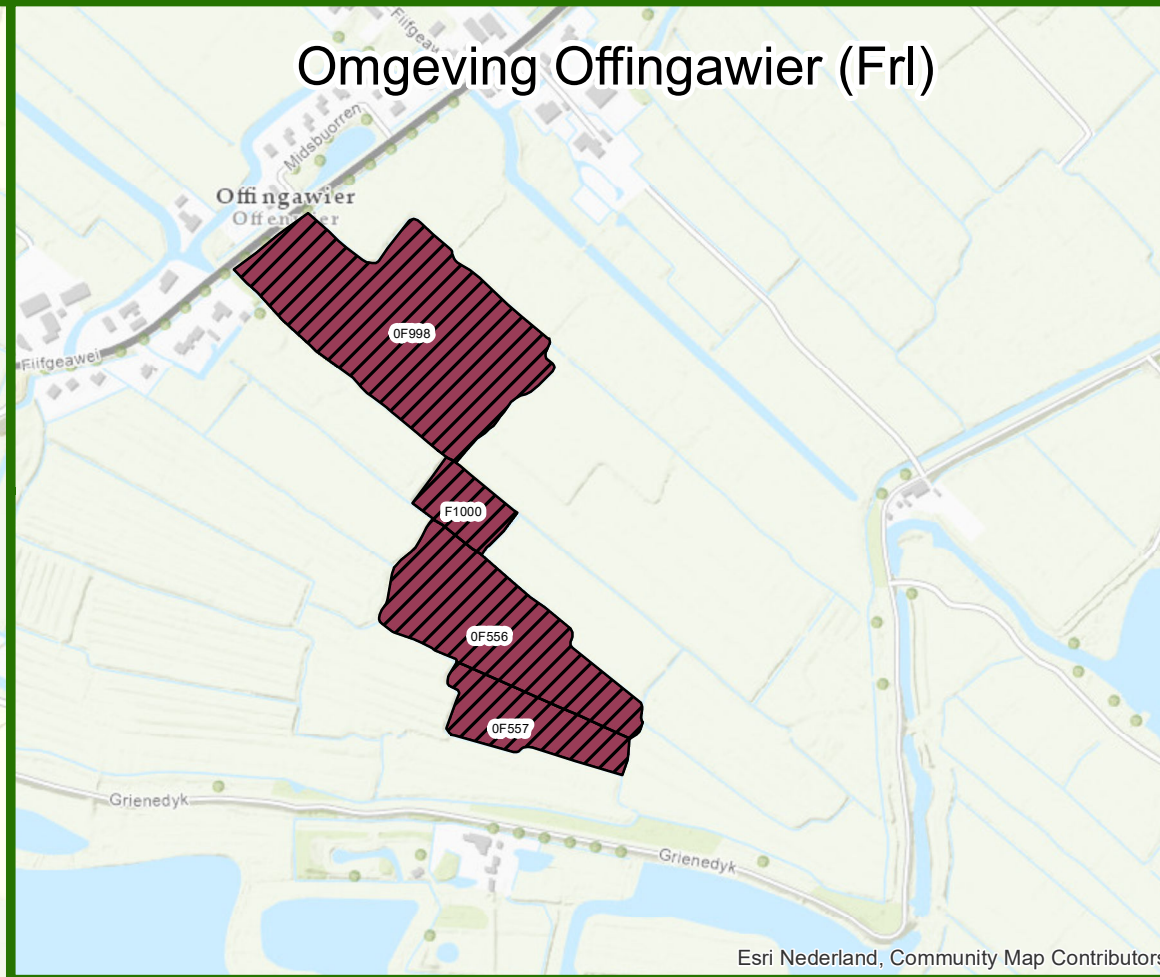

Kavelruil Het (West)friesland (24KR20WF)

Inbreng eigendom

Omgeving Warmenhuizen (NH)

Omgeving Offingawier (Frl)

Omgeving Hoogwoud (NH)

30 mei 2024

Formaat: A3

Schaal: 1:8.000