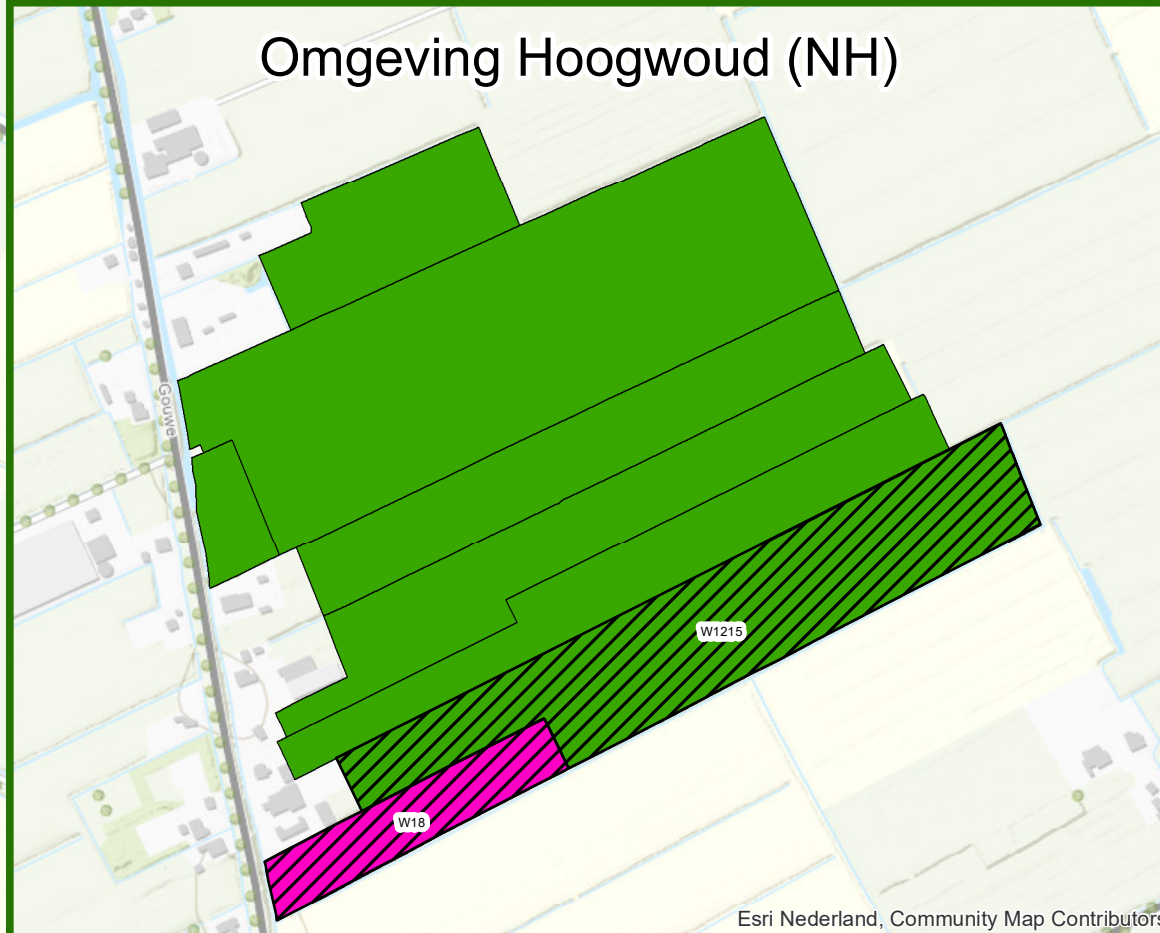

Kavelruil Het (West)friesland (24KR20WF)

Inbreng eigendom

Omgeving Warmenhuizen (NH)

Omgeving Offingawier (Frl)

Omgeving Hoogwoud (NH)

30 mei 2024

Formaat: A3

Schaal: 1:8.000