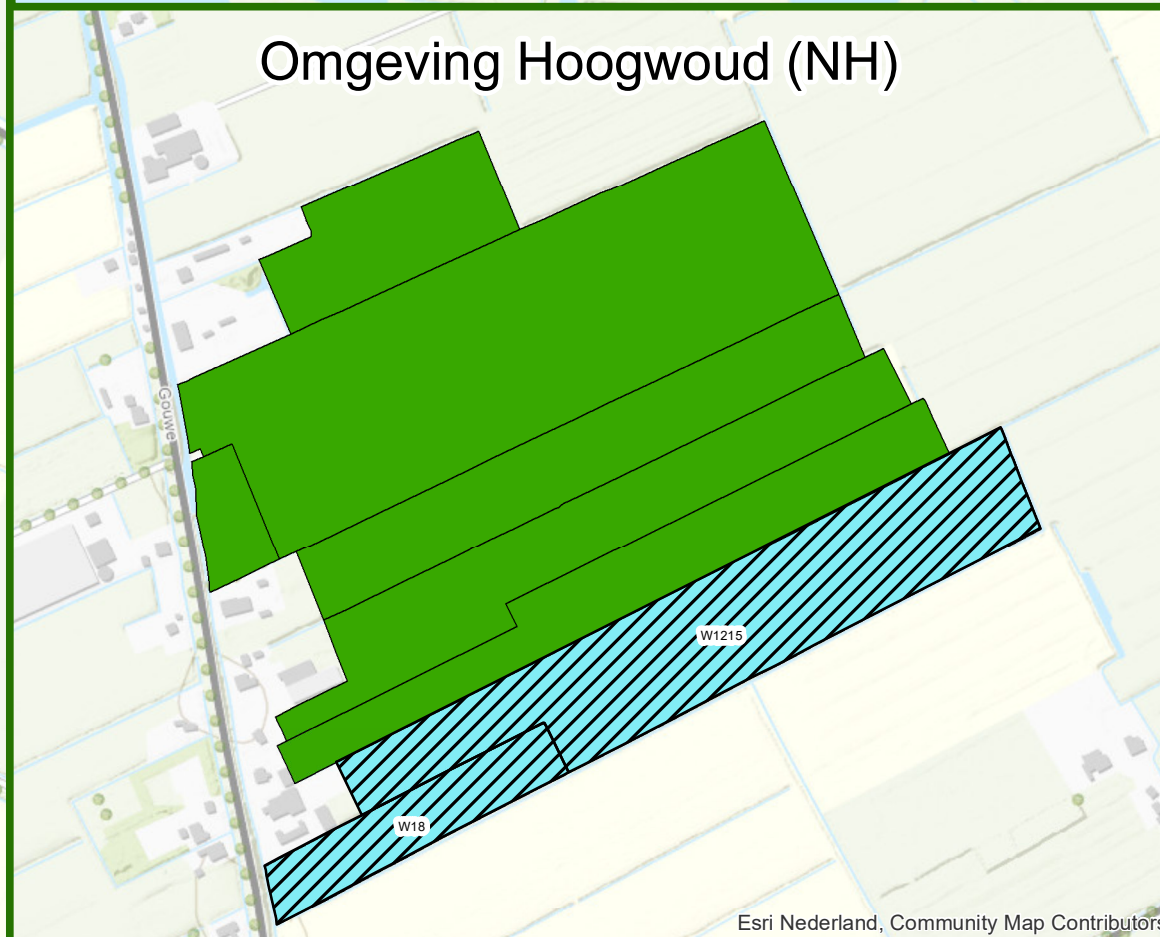

30 mei 2024

Formaat: A3

Schaal: 1:8.000

Europees Landbouwfonds voor plattelandontwikkeling:
Europa investeert in zijn platteland