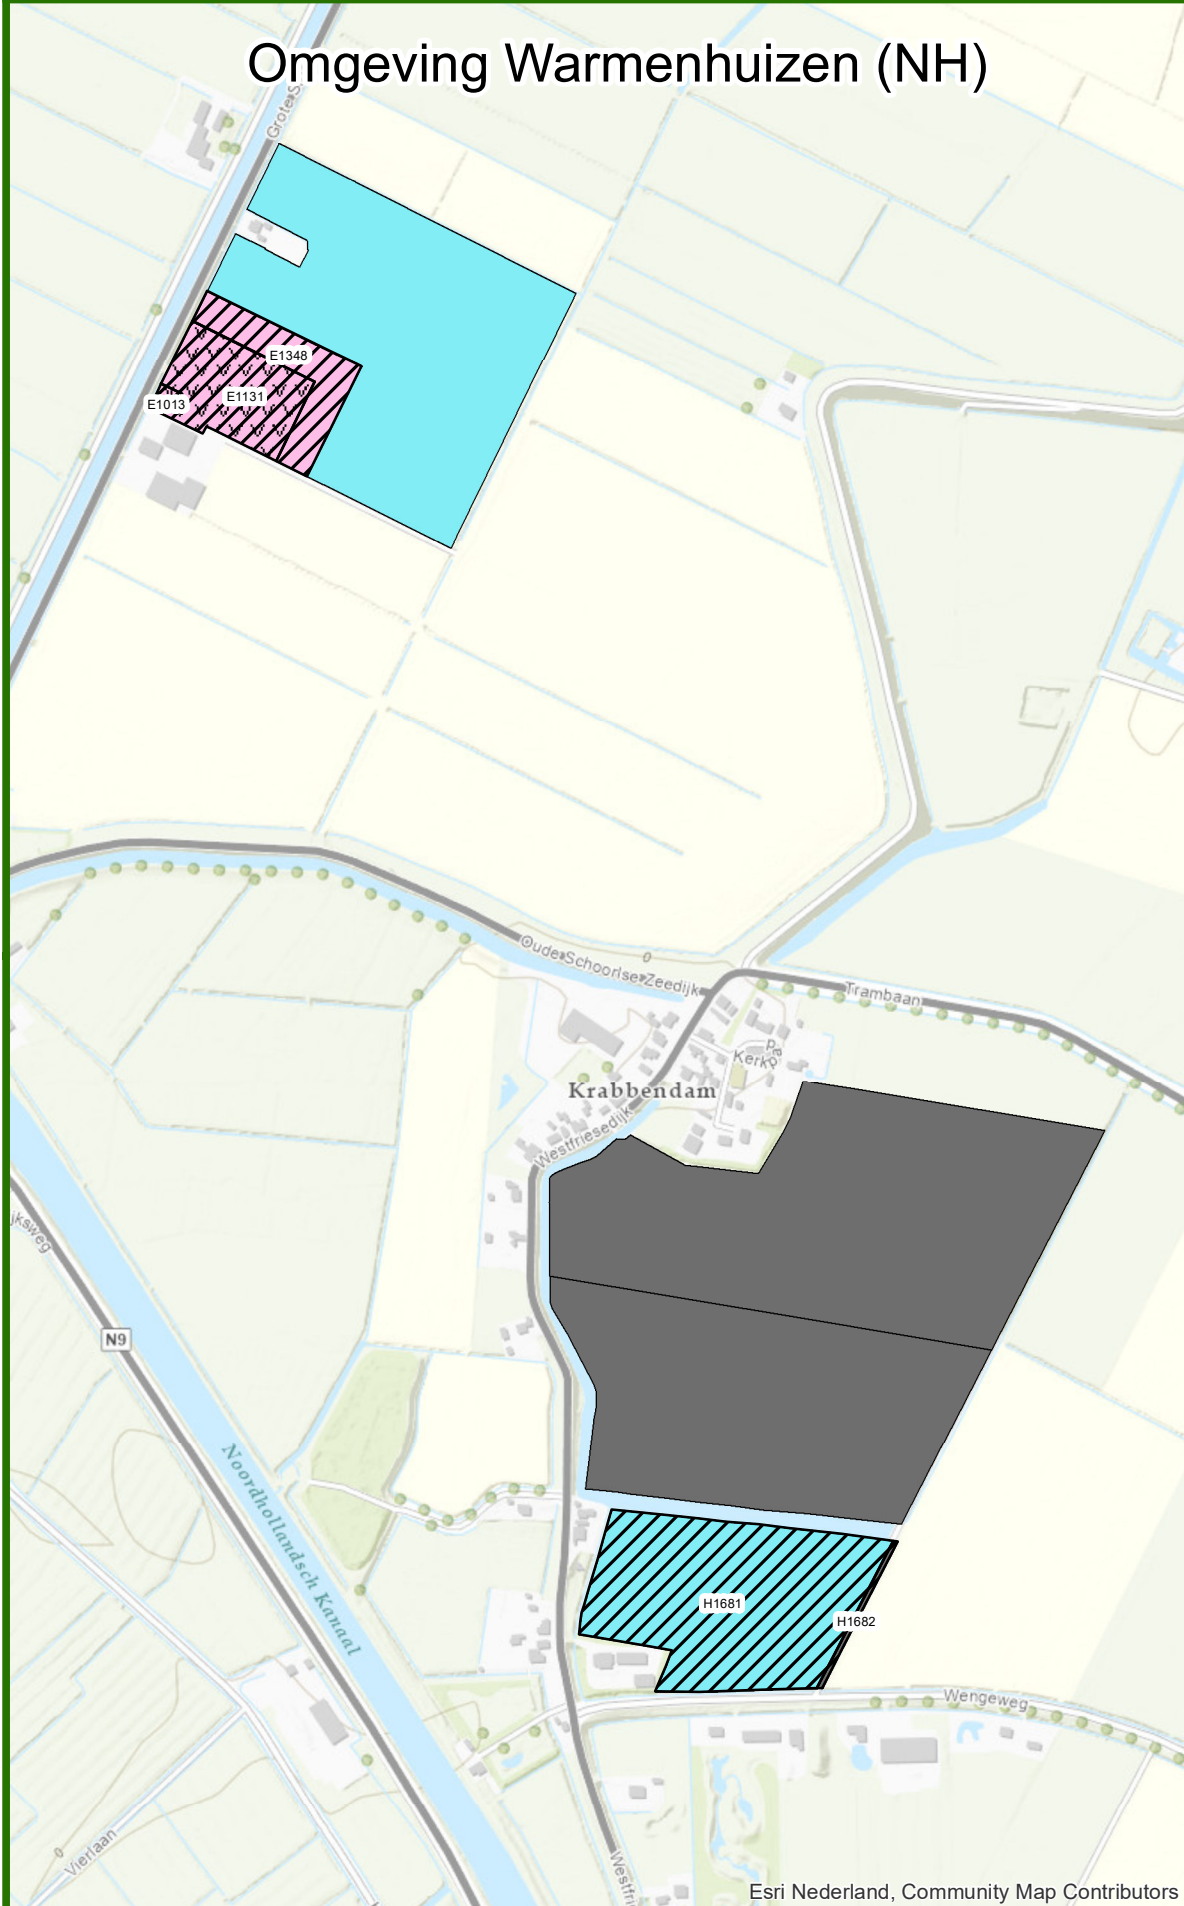

Kavelruil Het (West)friesland (24KR20WF)

Toedeling eigendom

Omgeving Warmenhuizen (NH)