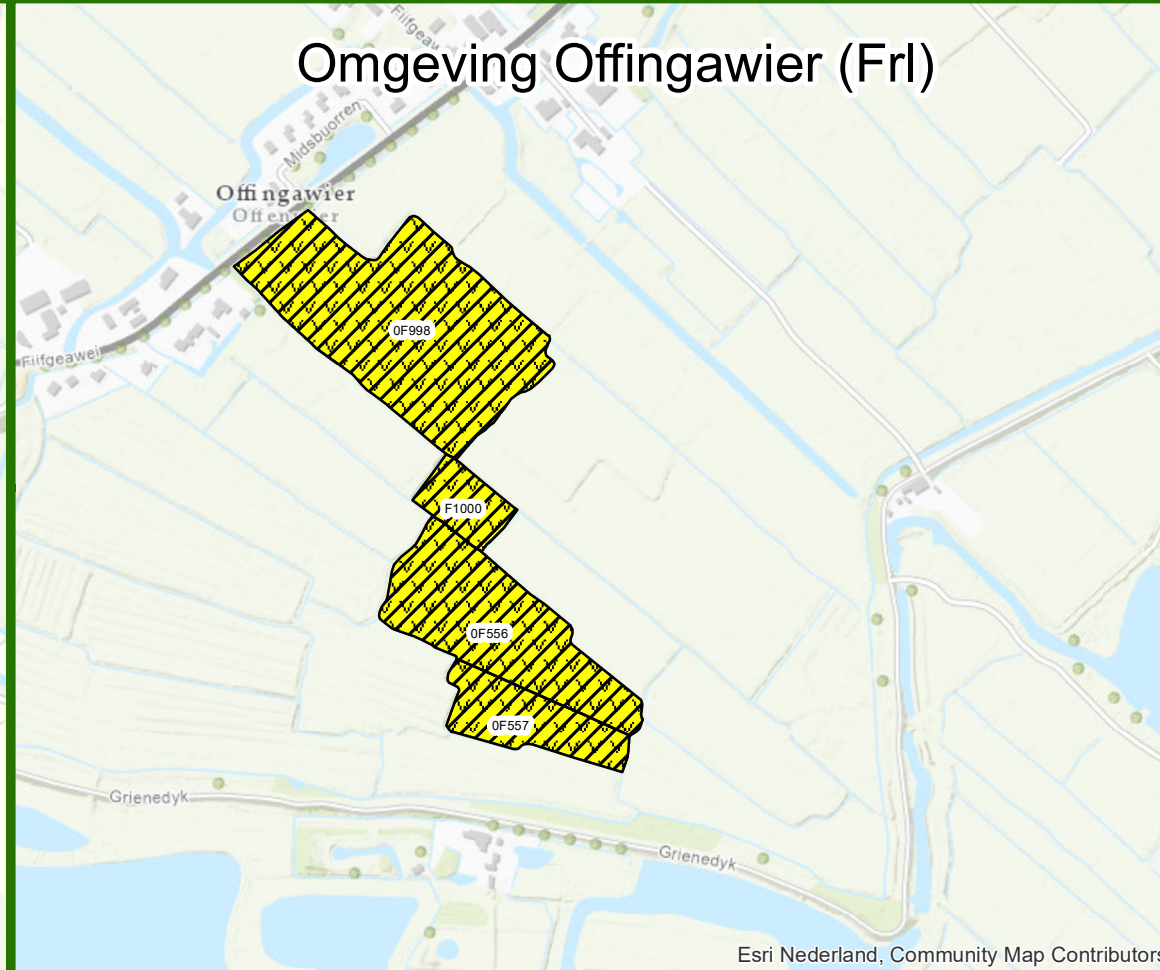

Omgeving Hoogwoud (NH)

Omgeving Offingawier (Frl)