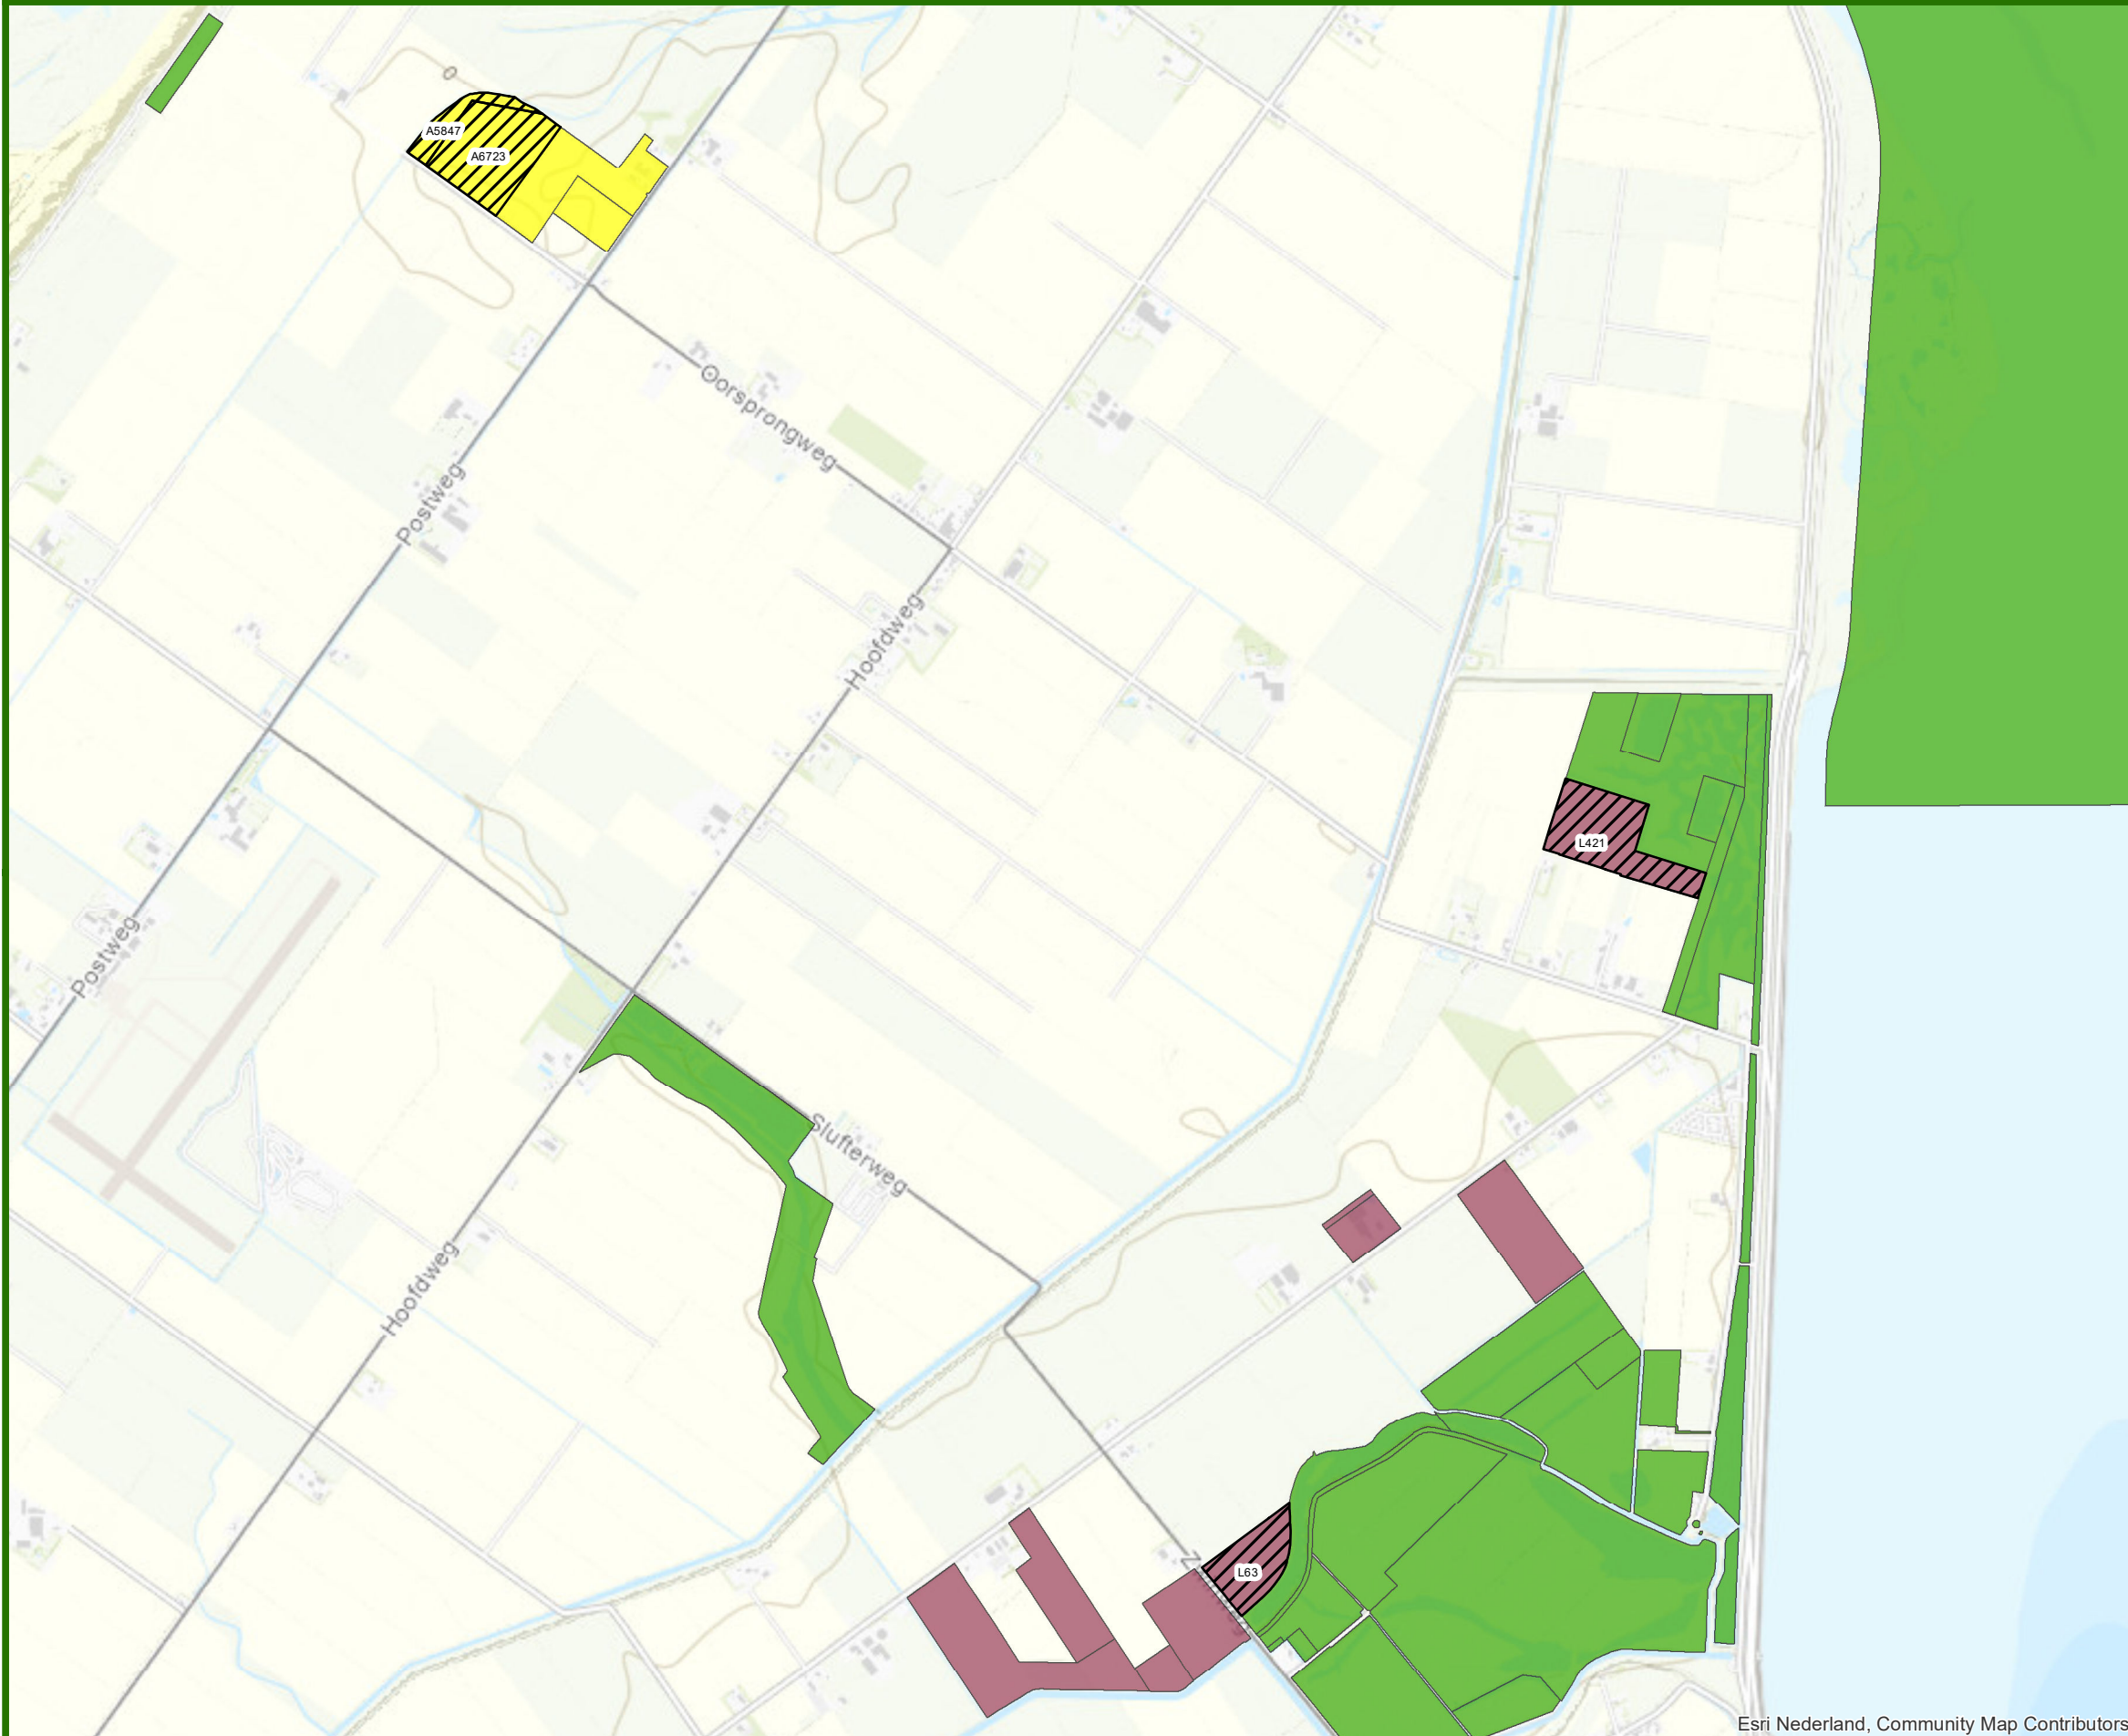

Kavelruil Madura (24KR21TXL)

Inbreng eigendom

13 juni 2024

Formaat: A3

Schaal: 1:20.000

Esri Nederland, Community Map Contributors

Europees Landbouwfonds voor plattelandontwikkeling:
Europa investeert in zijn platteland