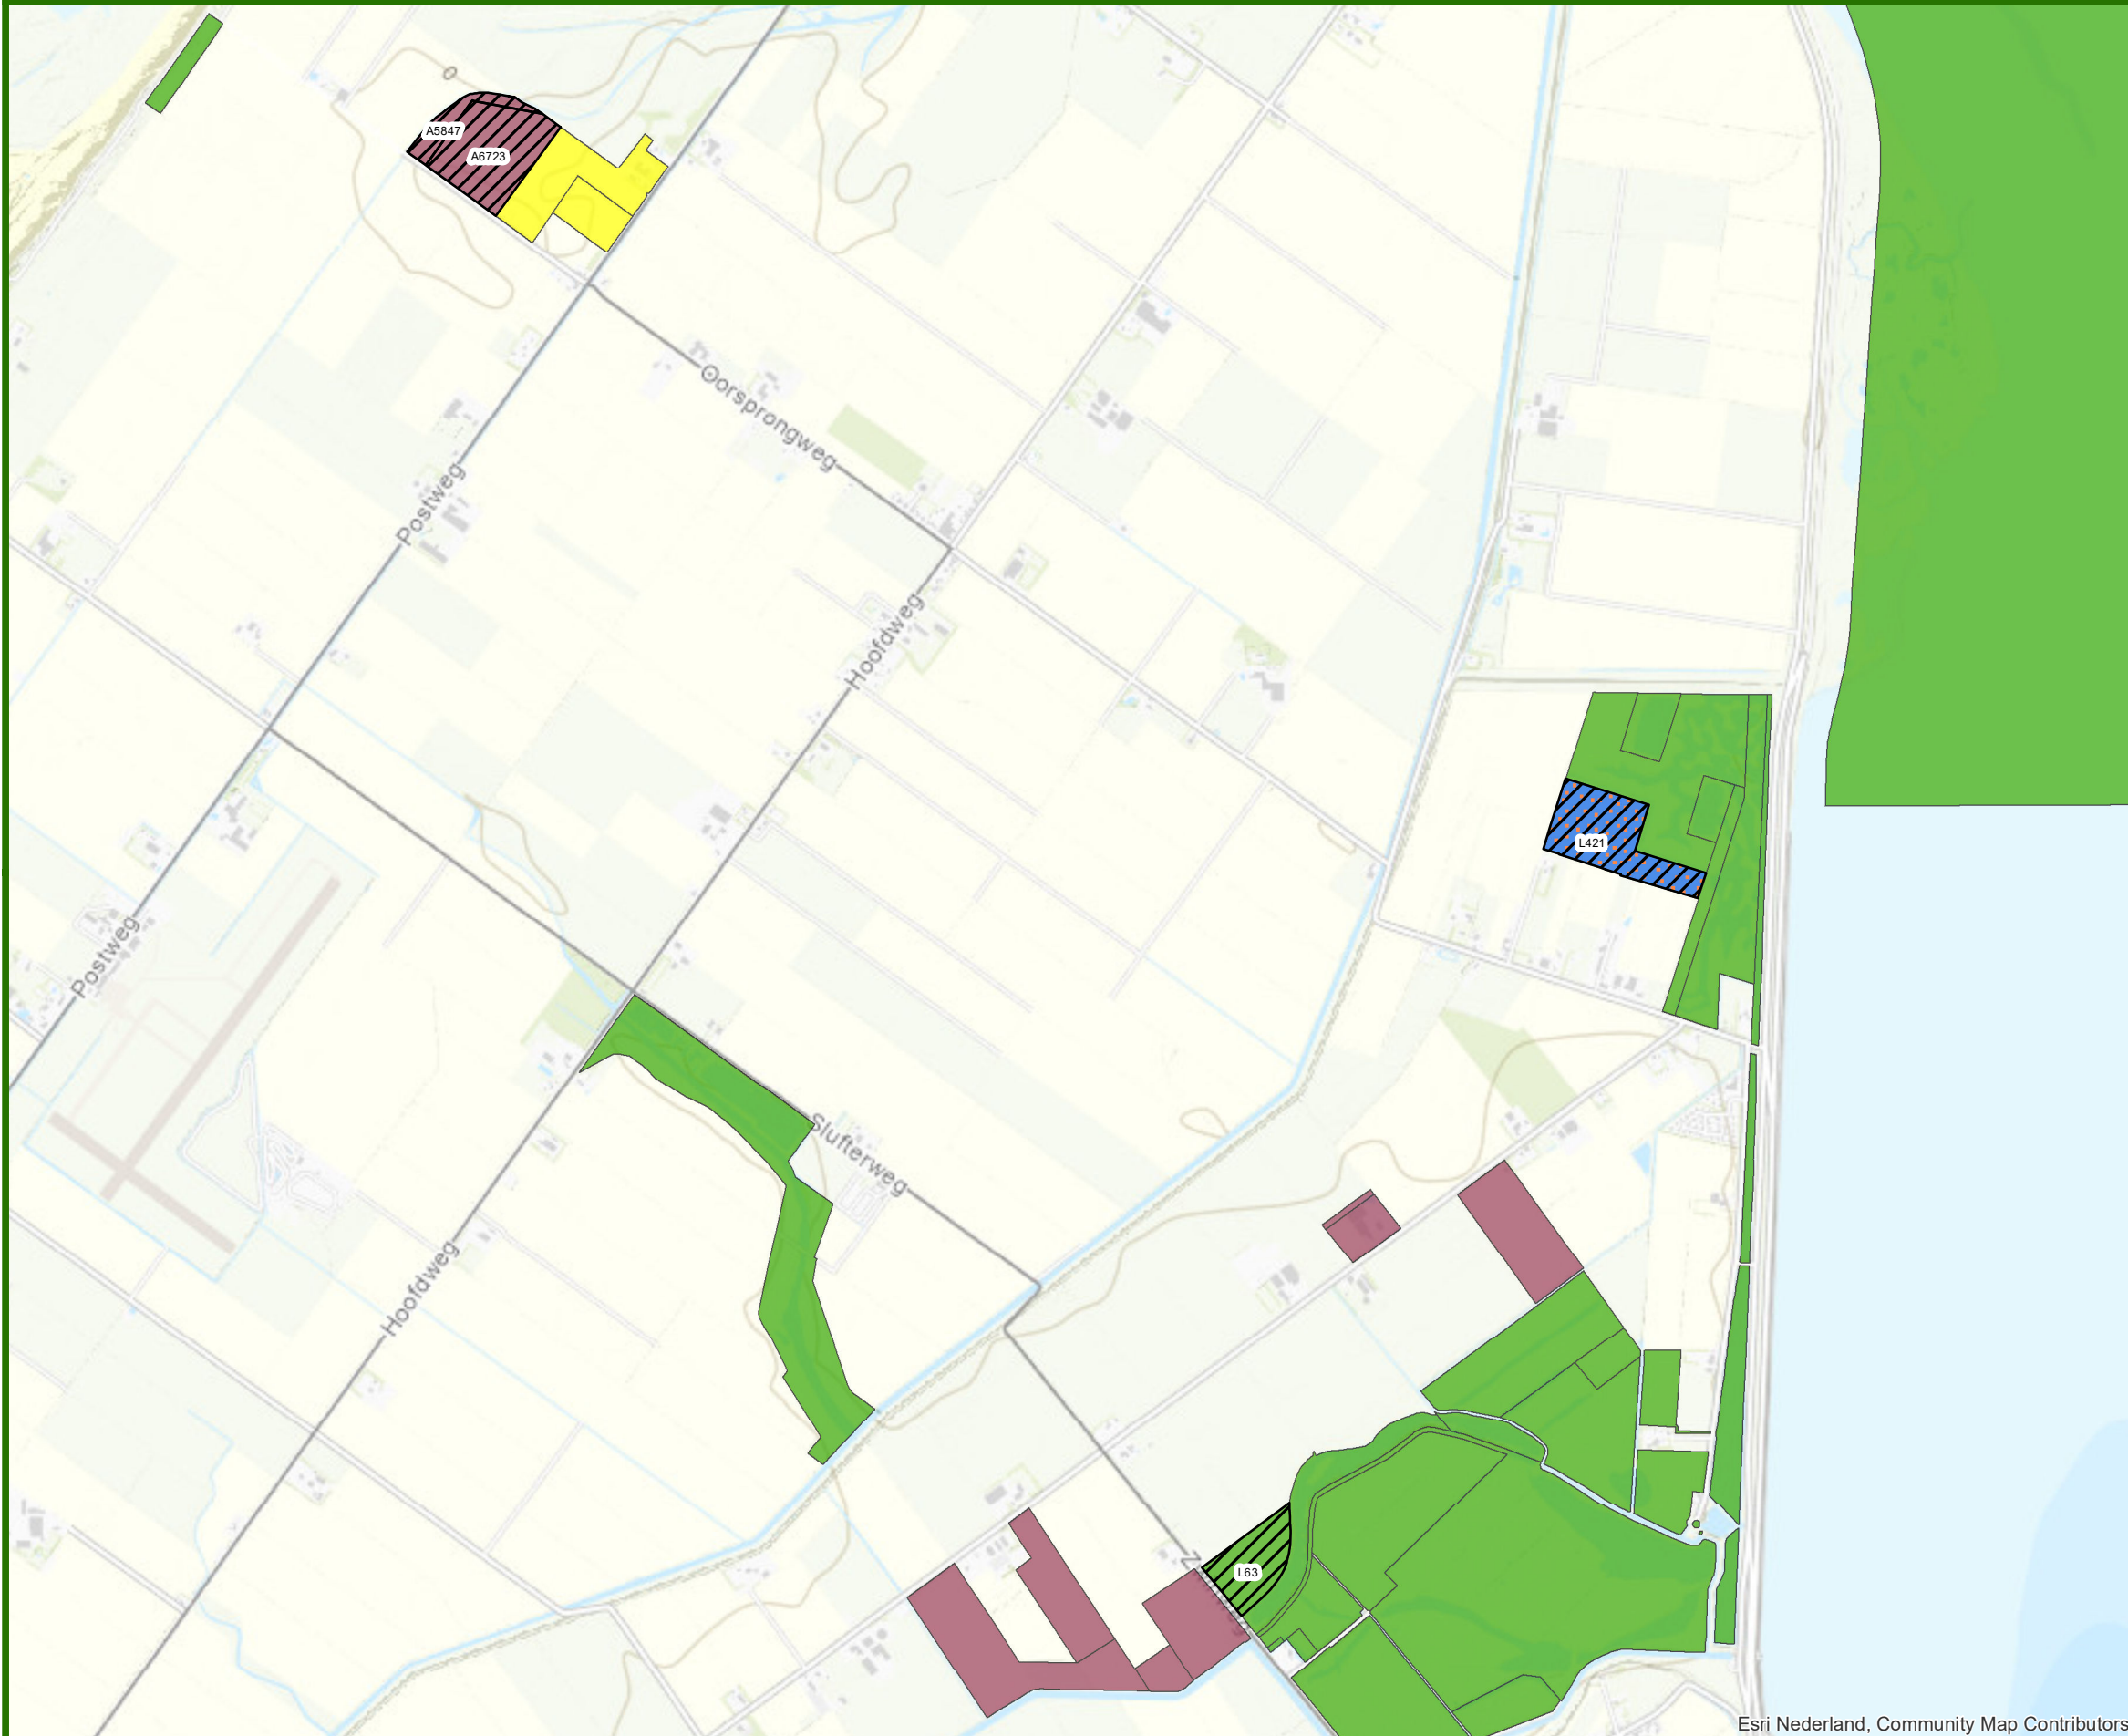

# Kavelruil Madura (24KR21TXL)

## Toedeling eigendom

13 juni 2024

Formaat: A3

Schaal: 1:20.000

Esri Nederland, Community Map Contributors

Europees Landbouwfonds voor plattelandontwikkeling:  
Europa investeert in zijn platteland